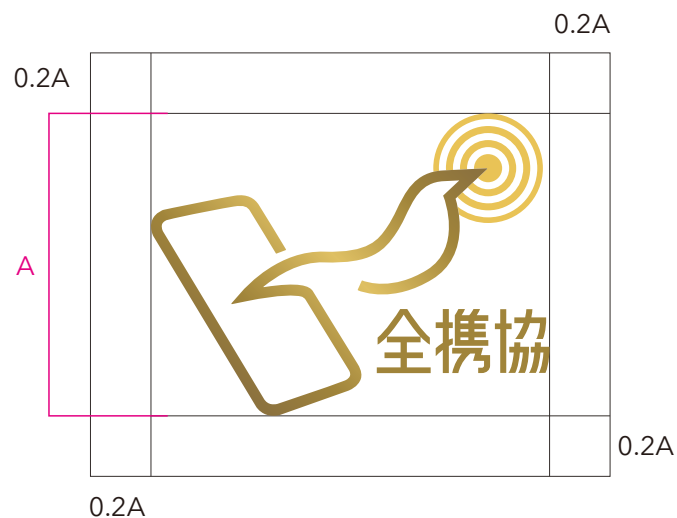

横組み／縦組み

横組み 1

横組み 2

縦組み 1

縦組み 3

縦組み 2

縦組み 4

余白 1

シンボルマーク／ロゴタイプ

ロゴの視認性や品質を守るために下記に定める余白をとってください。この余白内には一切の要素を入れることを禁止します。(ロゴタイプはゴールド、グレー、両カラーとも共通です。)

シンボルマーク

全体の高さを A とし、周囲に最低 0.2A の余白をとる。

ロゴタイプ 1

全体の高さを A とし、周囲に最低 0.4A の余白をとる。

ロゴタイプ 2

全体の高さを A とし、周囲に最低 0.5A の余白をとる。

余白 2

ロゴ横組み

横組み 1

全体の高さを A とし、周囲に最低 0.2A の余白をとる。

横組み 2

全体の高さを A とし、周囲に最低 0.2A の余白をとる。

余白 3

ロゴ縦組み