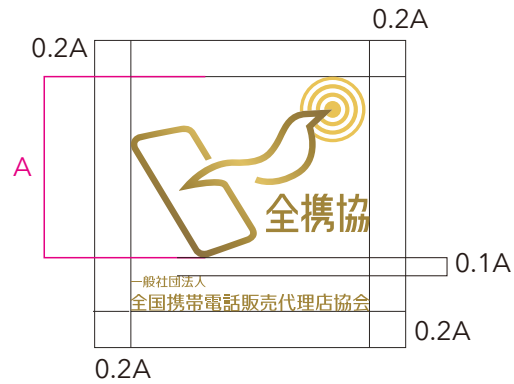

シンボルマーク／ロゴタイプ

ロゴの視認性や品質を守るために下記に定める余白をとってください。この余白内には一切の要素を入れることを禁止します。(ロゴタイプはゴールド、グレー、両カラーとも共通です。)

シンボルマーク

全体の高さを A とし、周囲に最低 0.2A の余白をとる。

ロゴタイプ 1

全体の高さを A とし、周囲に最低 0.4A の余白をとる。

ロゴタイプ 2

全体の高さを A とし、周囲に最低 0.5A の余白をとる。

余白 2

ロゴ横組み

横組み 1

全体の高さを A とし、周囲に最低 0.2A の余白をとる。

横組み 2

全体の高さを A とし、周囲に最低 0.2A の余白をとる。

余白 3

ロゴ縦組み

縦組み 1

シンボルマークの高さを A とし、周囲に最低 0.2A の余白をとる

縦組み 3

シンボルマークの高さを A とし、周囲に最低 0.2A の余白をとる

縦組み 2

シンボルマークの高さを A とし、周囲に最低 0.2A の余白をとる

縦組み 4

シンボルマークの高さを A とし、周囲に最低 0.2A の余白をとる

最小サイズ

最低限の視認性を確保するため、こちらの最小使用サイズを守って使用してください。スクリーン表示ではデバイス等により条件が異なるため記載していませんが、文字の可読性が保てるようにしてください。

※グレーのロゴタイプも共通です。

シンボルマーク

横組み 1

横組み 2

ロゴタイプ 1

縦組み 1