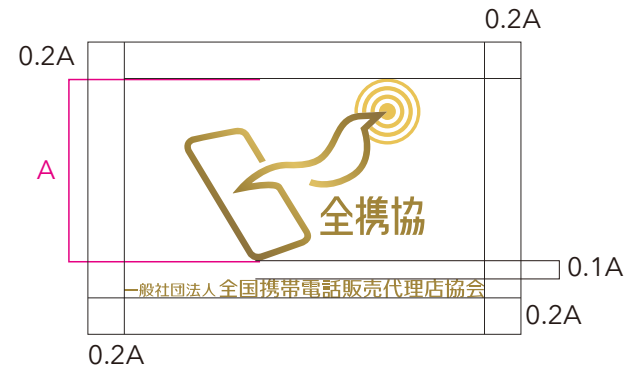

シンボルマーク／ロゴタイプ

ロゴの視認性や品質を守るために下記に定める余白をとってください。この余白内には一切の要素を入れることを禁止します。(ロゴタイプはゴールド、グレー、両カラーとも共通です。)

シンボルマーク

全体の高さを A とし、周囲に最低 0.2A の余白をとる。

ロゴタイプ 1

全体の高さを A とし、周囲に最低 0.4A の余白をとる。

ロゴタイプ 2

全体の高さを A とし、周囲に最低 0.5A の余白をとる。

余白 2

ロゴ横組み

横組み 1

全体の高さを A とし、周囲に最低 0.2A の余白をとる。

横組み 2

全体の高さを A とし、周囲に最低 0.2A の余白をとる。

余白 3

ロゴ縦組み

縦組み 1

シンボルマークの高さを A とし、周囲に最低 0.2A の余白をとる

縦組み 3

シンボルマークの高さを A とし、周囲に最低 0.2A の余白をとる

縦組み 2

シンボルマークの高さを A とし、周囲に最低 0.2A の余白をとる

縦組み 4

シンボルマークの高さを A とし、周囲に最低 0.2A の余白をとる

最小サイズ

最低限の視認性を確保するため、こちらの最小使用サイズを守って使用してください。スクリーン表示ではデバイス等により条件が異なるため記載していませんが、文字の可読性が保てるようにしてください。

※グレーのロゴタイプも共通です。

シンボルマーク

横組み 1

横組み 2

ロゴタイプ 1

縦組み 1