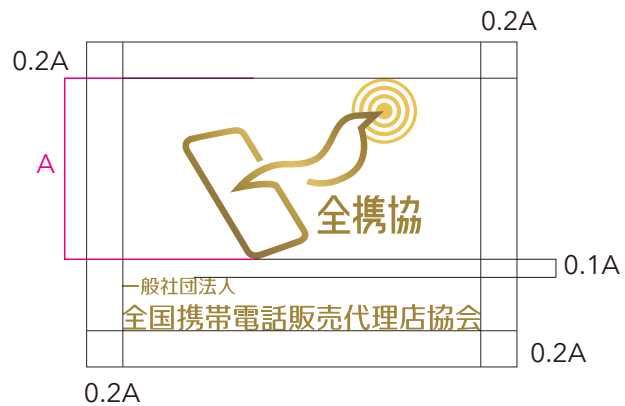

シンボルマーク／ロゴタイプ

ロゴの視認性や品質を守るために下記に定める余白をとってください。この余白内には一切の要素を入れることを禁止します。(ロゴタイプはゴールド、グレー、両カラーとも共通です。)

シンボルマーク

全体の高さを A とし、周囲に最低 0.2A の余白をとる。

ロゴタイプ 1

全体の高さを A とし、周囲に最低 0.4A の余白をとる。

ロゴタイプ 2

全体の高さを A とし、周囲に最低 0.5A の余白をとる。

余白 2

ロゴ横組み

横組み 1

全体の高さを A とし、周囲に最低 0.2A の余白をとる。

横組み 2

全体の高さを A とし、周囲に最低 0.2A の余白をとる。

余白 3

ロゴ縦組み

縦組み 1

シンボルマークの高さを A とし、周囲に最低 0.2A の余白をとる

縦組み 3

シンボルマークの高さを A とし、周囲に最低 0.2A の余白をとる

縦組み 2

シンボルマークの高さを A とし、周囲に最低 0.2A の余白をとる

縦組み 4

シンボルマークの高さを A とし、周囲に最低 0.2A の余白をとる

最小サイズ

最低限の視認性を確保するため、こちらの最小使用サイズを守って使用してください。スクリーン表示ではデバイス等により条件が異なるため記載していませんが、文字の可読性が保てるようにしてください。

※グレーのロゴタイプも共通です。

シンボルマーク

横組み 1

横組み 2

ロゴタイプ 1

縦組み 1